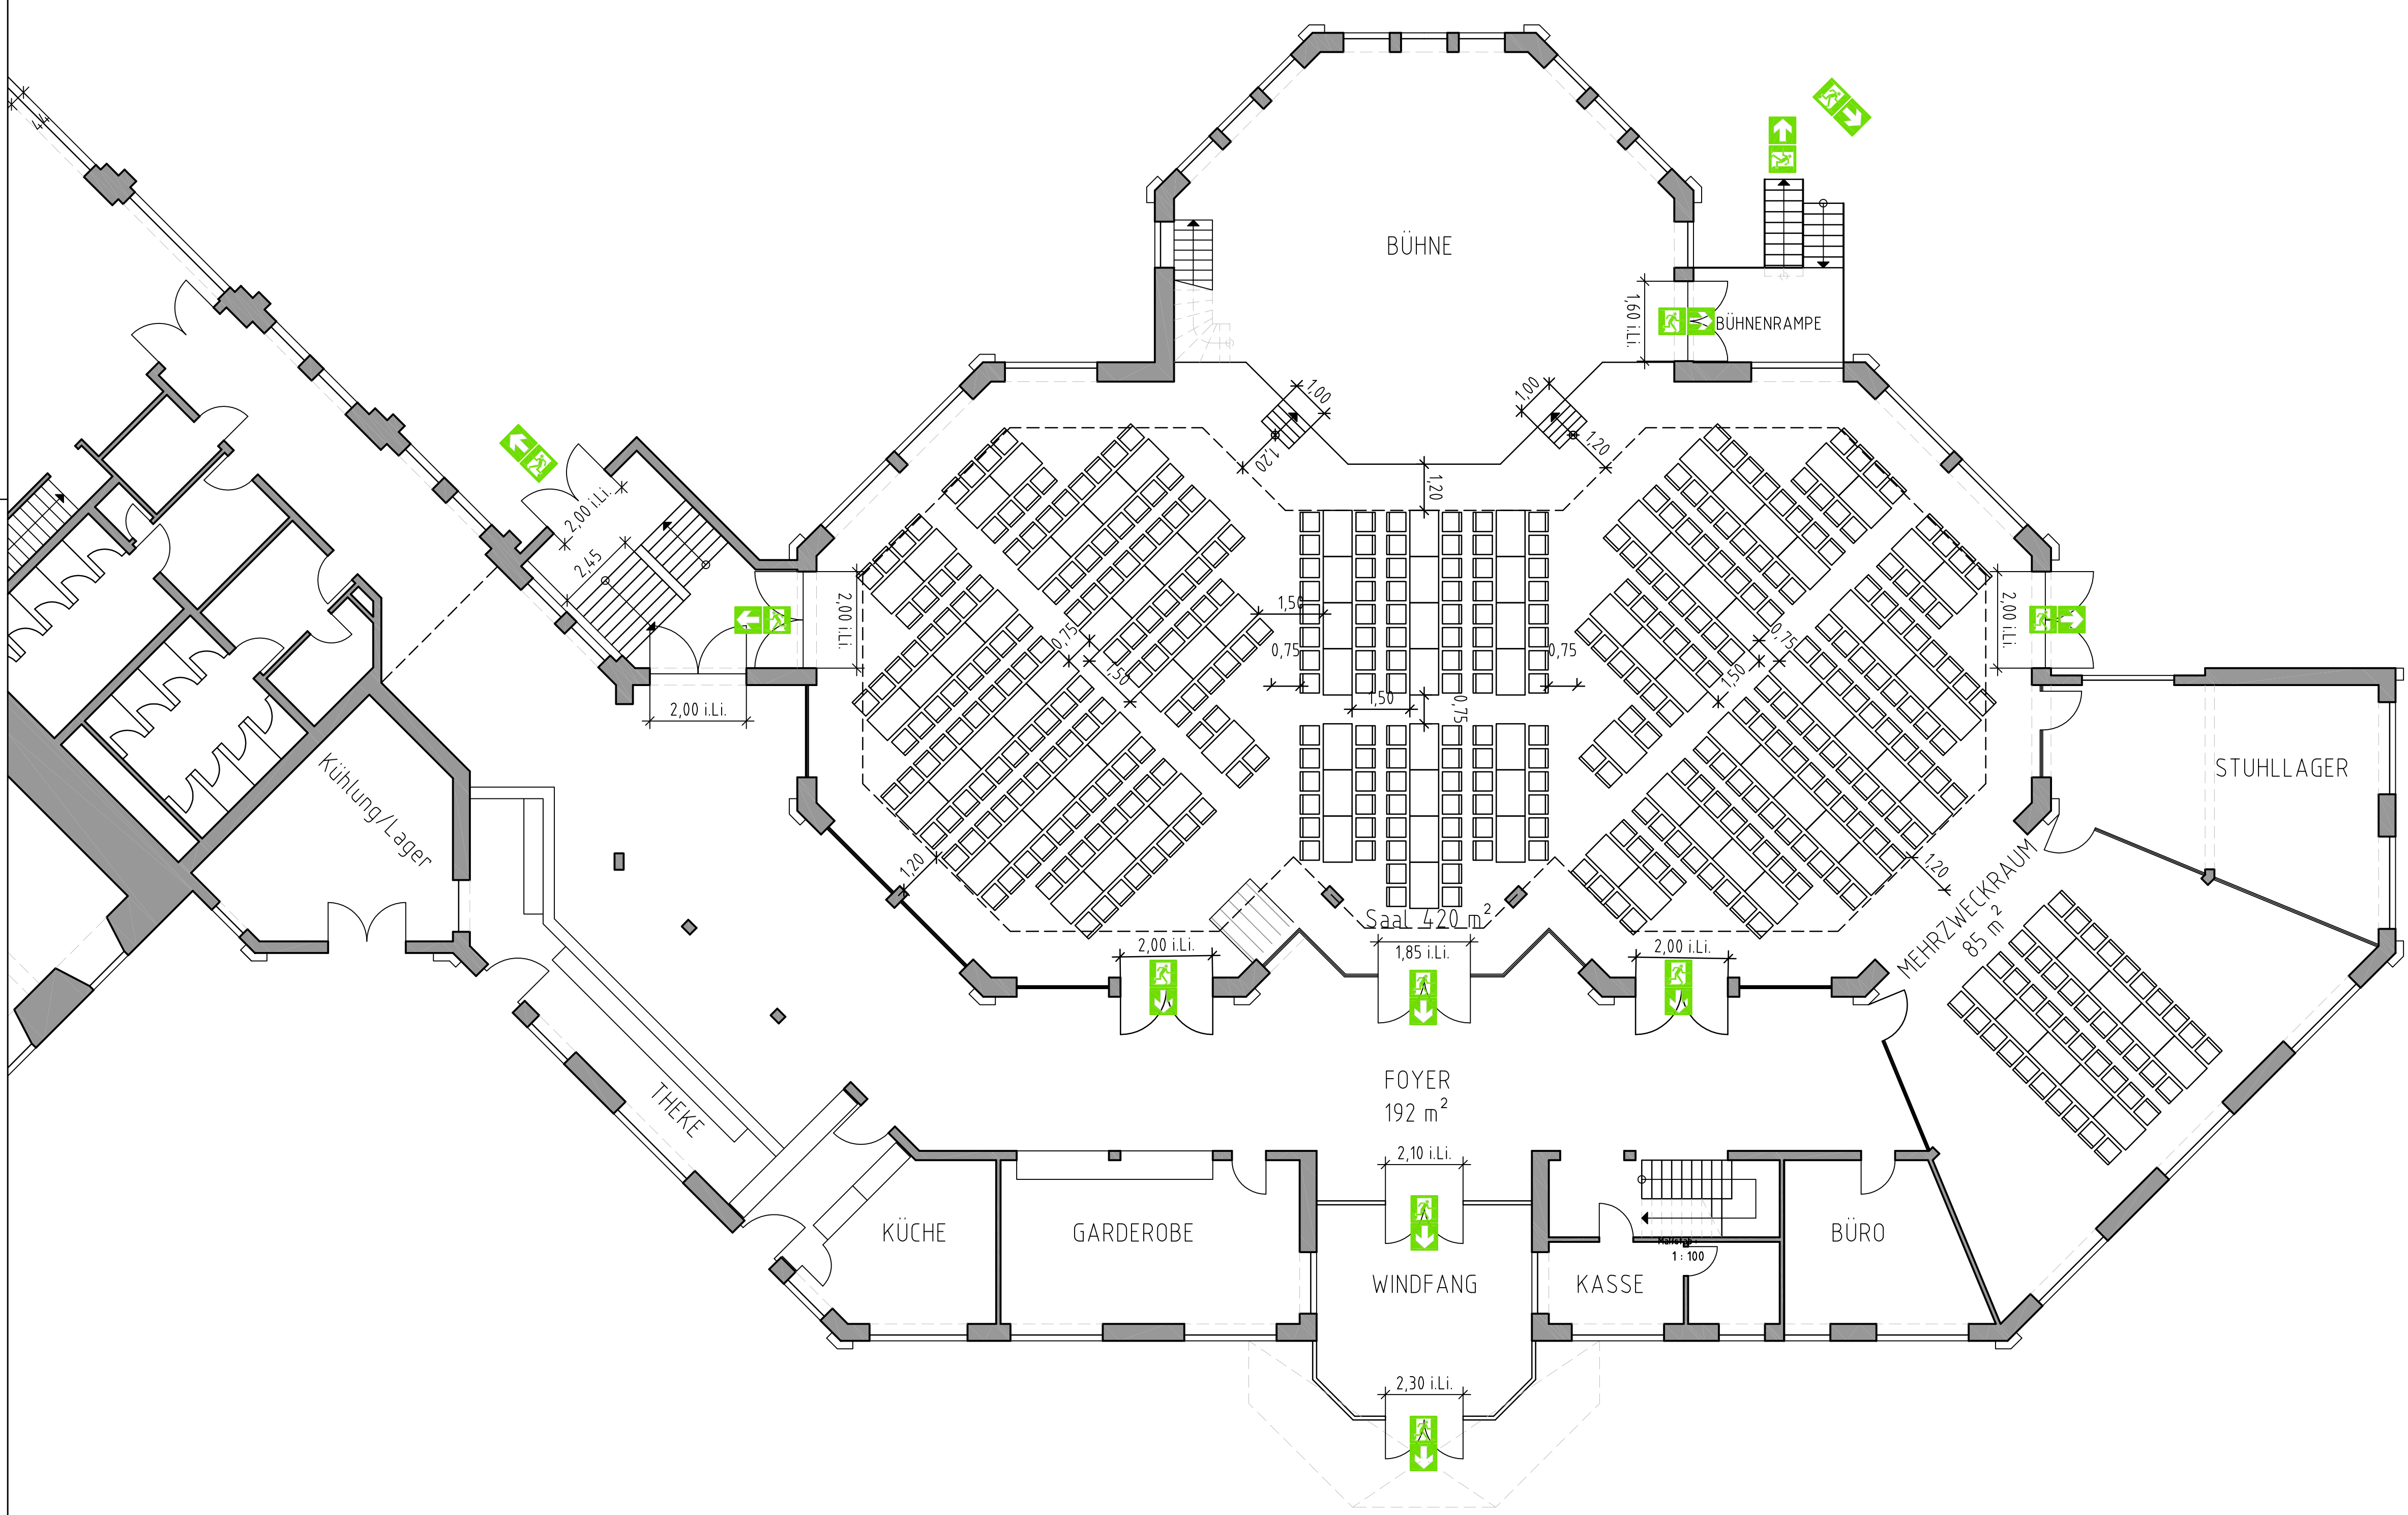

Legende:

Goch, Kastell
Kultur und Kongresszentrum

M= 1:250

Legende:

 Tisch 1,20 m x 0,75 m
Stuhl 0,50 m x 0,50 m

 Symbol Fluchtweg

i.Li. lichtetes "Öffnungsmaß" der Tür

Anzahl der Sitzplätze:

Saal 368 Stck.
Mehrzweckraum: 40 Stck.

Goch, Kultur und Kongresszentrum
KASTELL

Flucht- und Rettungswege
Variante Feier 1
M= 1:100

Legende:

Stuhl 54,5 cm x 49,0 cm

Symbol Fluchtweg

i.Li.

lichtes "Öffnungsmaß" der Tür

Anzahl der Sitzplätze:

Block A	171 Stck.
Block B	151 Stck.
Block C	171 Stck.

Gesamtanzahl Sitzplätze: 493 Stck.

**Goch, Kultur und Kongresszentrum
KASTELL**

Flucht- und Rettungswege
Reihenbestuhlung Theater 1