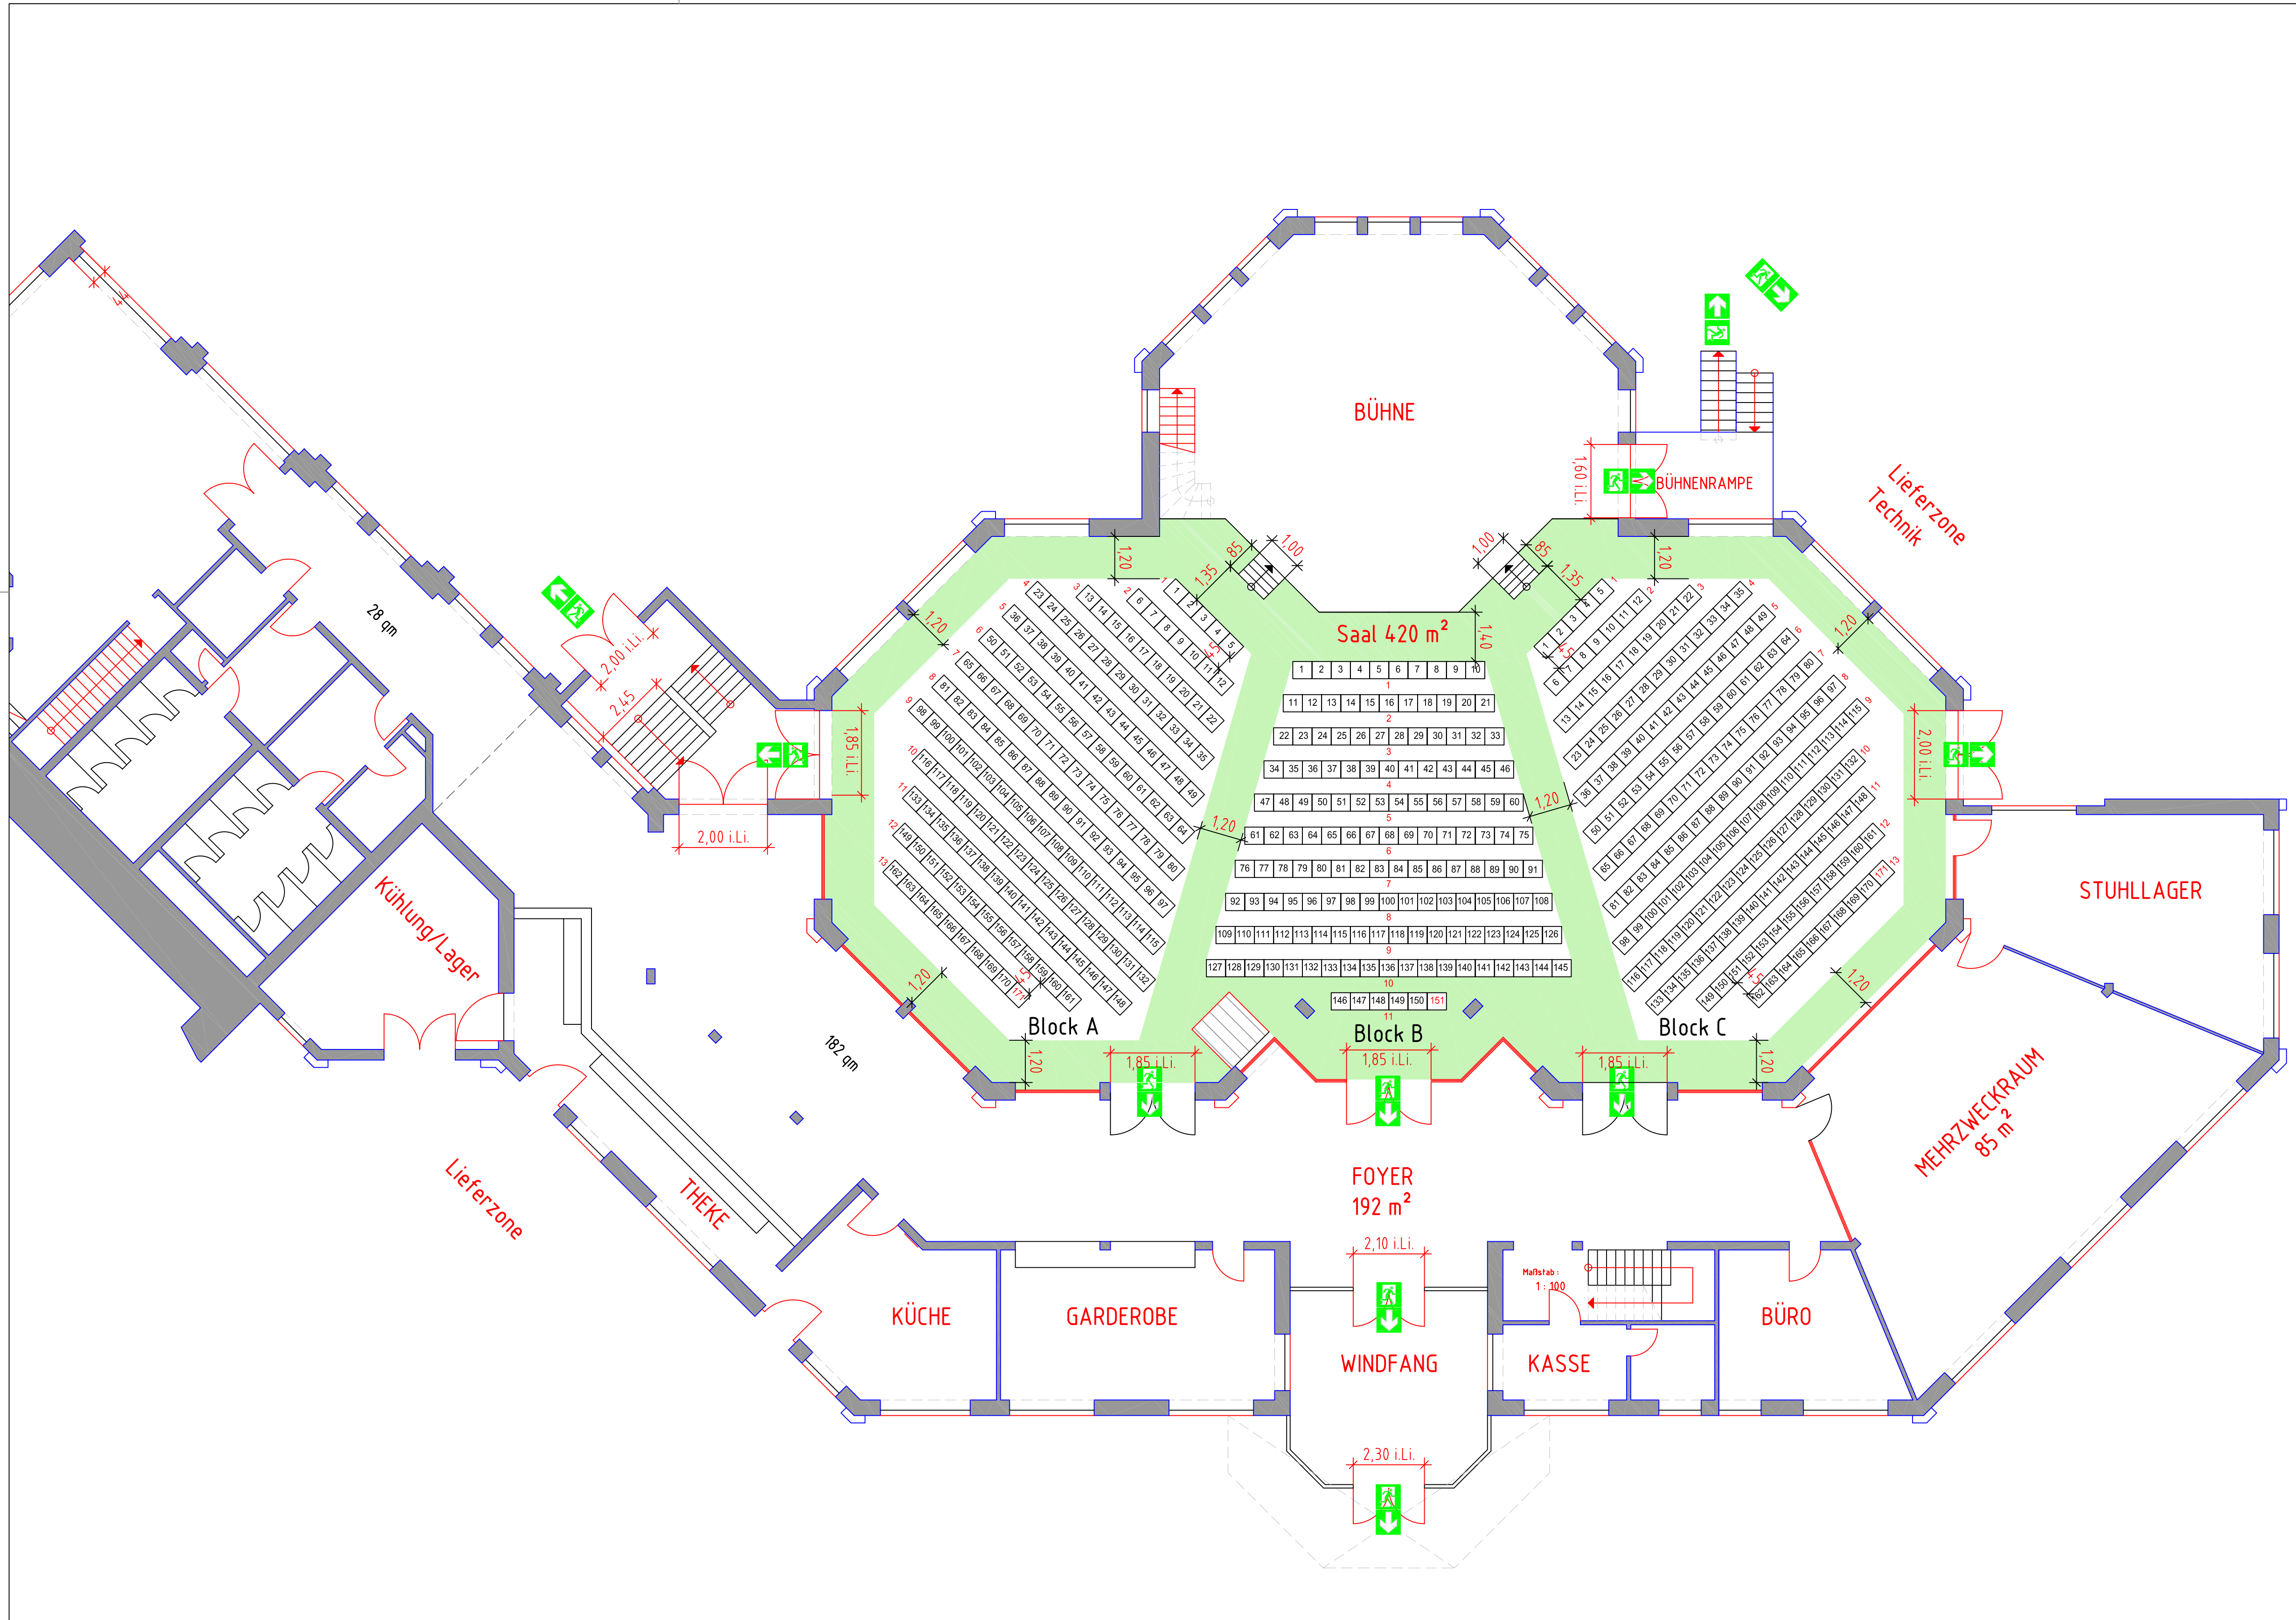

Legende:

Goch, Kastell
Kultur und Kongresszentrum

M= 1:250

Legende:

 Tisch 1,20 m x 0,75 m
Stuhl 0,50 m x 0,50 m

 Symbol Fluchtweg

i.Li. lichtetes "Öffnungsmaß" der Tür

Anzahl der Sitzplätze:

Saal 368 Stck.
Mehrzweckraum: 40 Stck.

Goch, Kultur und Kongresszentrum
KASTELL

Flucht- und Rettungswege
Variante Feier 1
M= 1:100

Legende:

Stuhl 54,5 cm x 49,0 cm

Symbol Fluchtweg

i.Li.

lichtes "Öffnungsmaß" der Tür

Anzahl der Sitzplätze:

Block A	171 Stck.
Block B	151 Stck.
Block C	171 Stck.

Gesamtanzahl Sitzplätze: 493 Stck.

**Goch, Kultur und Kongresszentrum
KASTELL**

Flucht- und Rettungswege
Reihenbestuhlung Theater 1

M= 1:100