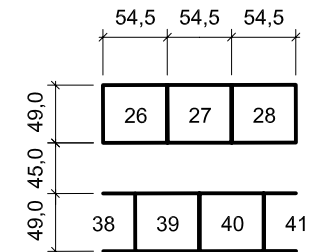

Legende:

Goch, Kastell
Kultur und Kongresszentrum

M= 1:250

Legende:

 Tisch 1,20 m x 0,75 m
Stuhl 0,50 m x 0,50 m

 Symbol Fluchtweg

i.Li. lichtetes "Öffnungsmaß" der Tür

Anzahl der Sitzplätze:

Saal 368 Stck.
Mehrzweckraum: 40 Stck.

Goch, Kultur und Kongresszentrum
KASTELL

Flucht- und Rettungswege
Variante Feier 1
M= 1:100

Legende:

Stuhl 54,5 cm x 49,0 cm

Symbol Fluchtweg

i.Li.

lichtes "Öffnungsmaß" der Tür

Anzahl der Sitzplätze:

Block A	171 Stck.
Block B	151 Stck.
Block C	171 Stck.

Gesamtanzahl Sitzplätze: 493 Stck.

**Goch, Kultur und Kongresszentrum
KASTELL**

Flucht- und Rettungswege
Reihenbestuhlung Theater 1

M= 1:100